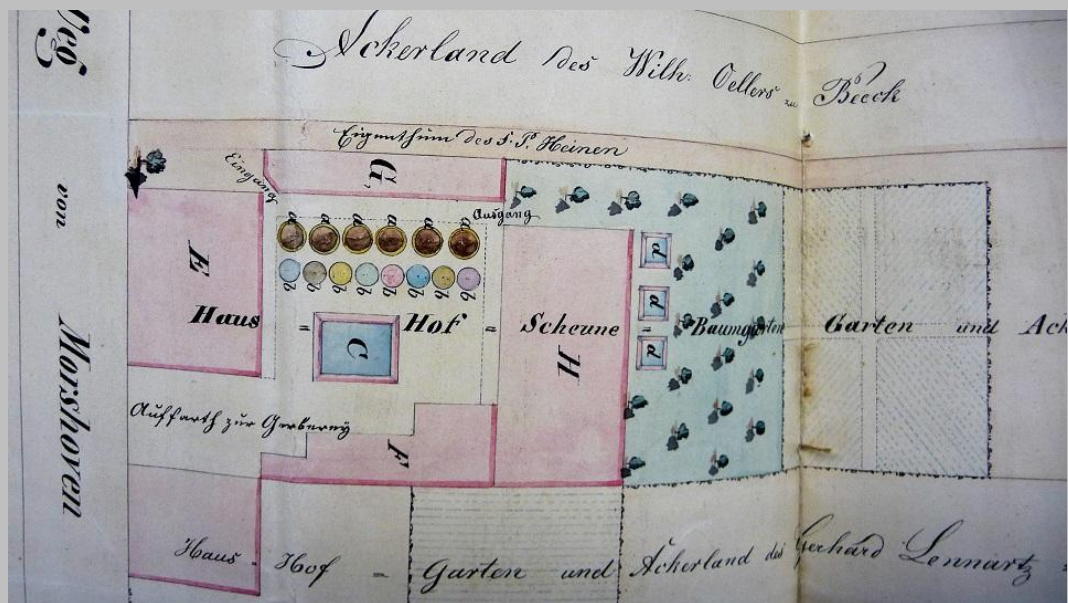

EINLADUNG

Vortrag von Dietmar Schmitz Frühe Wegberger Industriegeschichte am Beispiel der Gerbereien

Am Dienstag, dem 06.11. 2018 um 19 Uhr lädt der Historische Verein Wegberg zu einem Vortrag über „Frühe Wegberger Industriegeschichte am Beispiel der Gerbereien“ in die Wegberger Mühle, Rathausplatz 21, ein.

Kolorierter Lageplan - Auszug aus der Bauakte der Gerberei Heinen in Beck

Lange bevor es die Lederfabrik Heinen in Wegberg gab, waren im heutigen Stadtgebiet bereits mehrere Hausgerbereien ansässig. Um der Geschichte dieser Gerbereien nachzuspüren, hat der Referent, unser ehemaliger Vorsitzender Dietmar Schmitz, Unterlagen der Regierung Aachen aus dem Kreisarchiv Heinsberg und dem Stadtarchiv Wegberg gesichtet und bearbeitet. Mittels PowerPoint-Präsentation werden neun Gerbereien aus Wegberg, Beck, Bischofshütte und Rath vorgestellt.